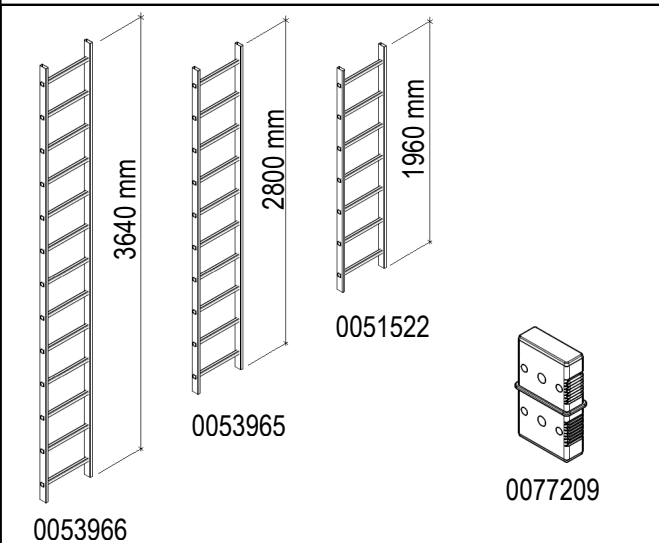

D Montageanleitung
ES Instrucciones de montaje
F Instructions de montage
GB Mounting instruction
I Istruzioni per il montaggio

3085
3185
3385

Hymer – Leichtmetallbau

D-88228 Wangen / Allgäu – Käferhofen
Postfach 1265 • Phone: ++49 (0)7522 / 700-0 • Fax: 700-179
e-mail: info@hymer-alu.de • Internet: www.hymer.de

© Hymer-Leichtmetallbau
Der Inhalt dieser Aufbau- und Gebrauchsanweisung darf ohne vorherige schriftliche Genehmigung durch die Fa. Hymer in keiner Form, weder ganz, noch teilweise vervielfältigen, weitergegeben, verbreitet oder gespeichert werden.
(Irrtum und technische Änderungen vorbehalten).