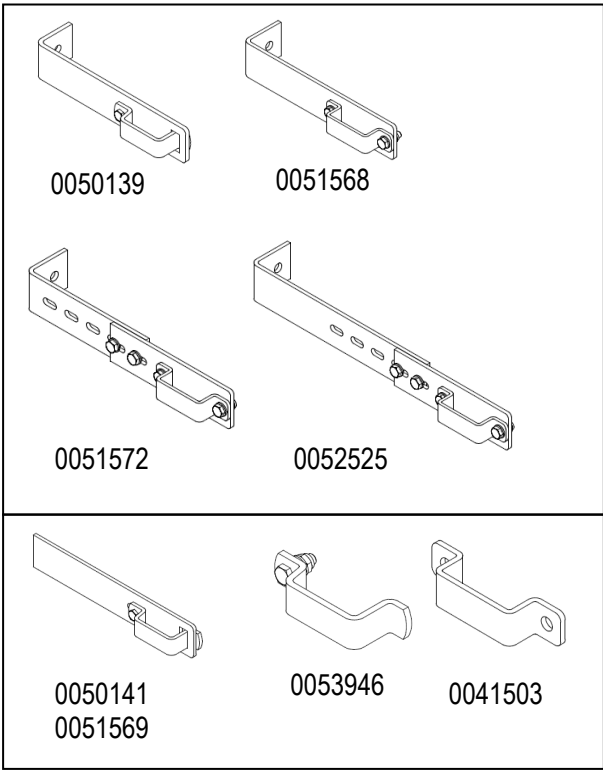

		X	D
0050139	Al	210 mm	11 mm
0051568	Fe	210 mm	11 mm
0050141	Al	240 mm	11 mm
0050569	Fe	240 mm	11 mm
0051572	Fe	155-245 mm	11 mm
0052525	Fe	250-350 mm	11 mm

0053320
0053321
0053322

		X	D
0053320	Al	350-500 mm	11 mm
0053321	Al	500-650 mm	11 mm
0053332	Al	650-800 mm	11 mm

Detail A

2x DIN931 – M8x40

Detail B

DIN933 – M8x25

Detail C

5x M8x20

Detail E

2x DIN933 - M8x20

0053340

Detail D

2x M8x20

0050255