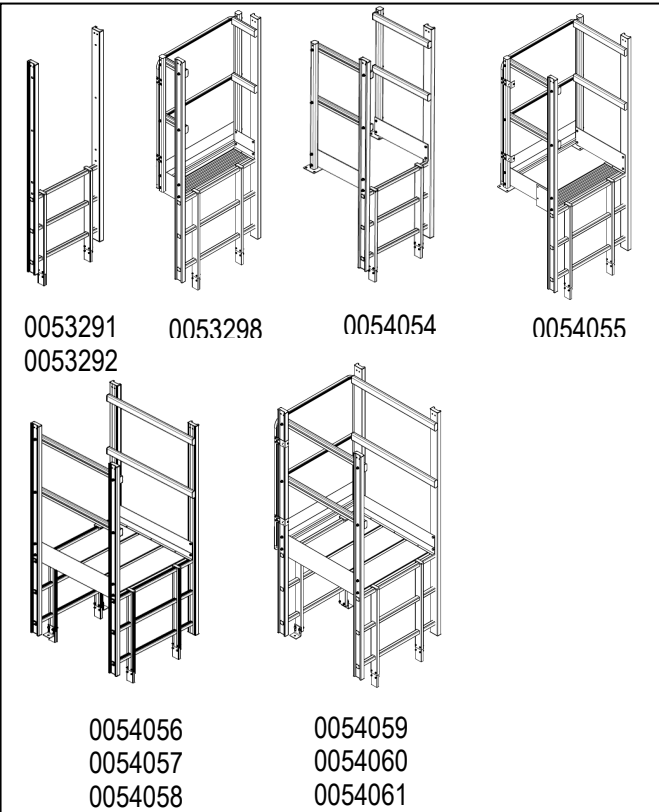

D Montageanleitung
ES Instrucciones de montaje
F Instructions de montage
GB Mounting instruction
I Istruzioni per il montaggio

3085
3185
3385

Hymer – Leichtmetallbau

D-88228 Wangen / Allgäu – Käferhofen
Postfach 1265 • Phone: ++49 (0)7522 / 700-0 • Fax: 700-179
e-mail: info@hymer-alu.de • Internet: www.hymer.de

© Hymer-Leichtmetallbau
Der Inhalt dieser Aufbau- und Gebrauchsanweisung darf ohne vorherige schriftliche Genehmigung durch die Fa. Hymer in keiner Form, weder ganz, noch teilweise vervielfältigen, weitergegeben, verbreitet oder gespeichert werden.
(Irrtum und technische Änderungen vorbehalten).